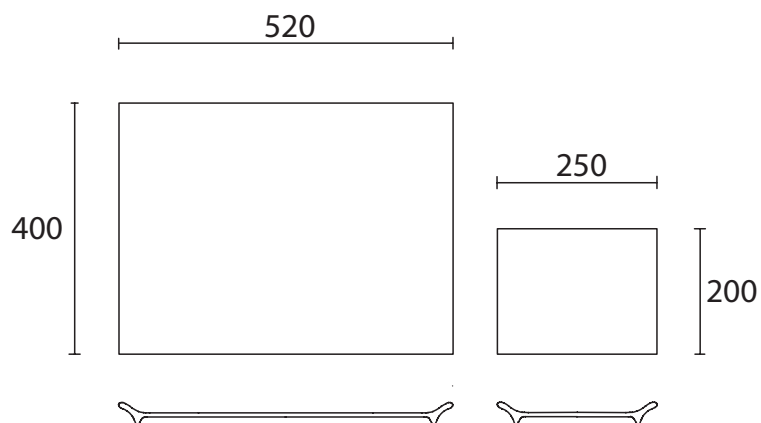

LUU поднос

Дизайн: Юкка Т. Тапио
Материал: Kerto® wood

Поднос Luu сделан из материала Kerto®, клеёного бруса, полученного из финской ели. Поднос Luu доступен с естественной отшлифованной поверхностью. Вы можете пропитать Ваш поднос маслом, навощить или покрыть лаком для многоразового использования.